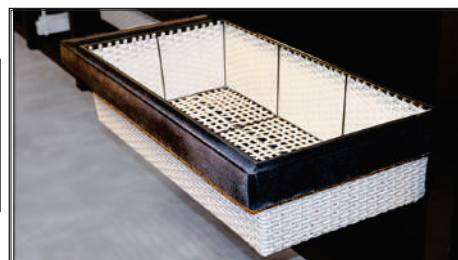

- J320 سبد حصیری ریلی داخل کمد لباس رنگ مشکی سایز ۶۰
- J321 سبد حصیری ریلی داخل کمد لباس رنگ مشکی سایز ۹۰
- J322 سبد حصیری ریلی داخل کمد لباس رنگ مشکی سایز ۱۲۰

کد	ارتفاع × عمق × عرض [CM]	عرض یونیت [CM]
J320	۵۶/۴ × ۴۸/۵ × ۱۶/۵	۶۰
J321	۸۶/۴ × ۴۸/۵ × ۱۶/۵	۹۰
J322	۱۱۶/۴ × ۴۸/۵ × ۱۶/۵	۱۲۰

۲. فریم را بر روی ریل قرار دهید و جا بزنید.

۱. مطابق با ابعاد داده شده در تصویر زیر ریل ها را به بدنه یونیت متصل نمایید.

ابعاد فنی