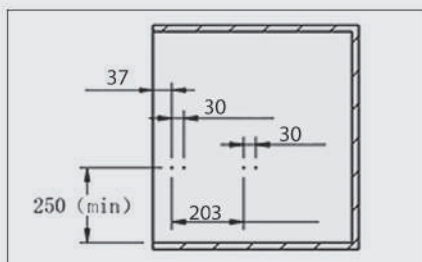

- J320 سبد حصیری ریلی داخل کمد لباس رنگ مشکی سایز ۶۰
- J321 سبد حصیری ریلی داخل کمد لباس رنگ مشکی سایز ۹۰
- J322 سبد حصیری ریلی داخل کمد لباس رنگ مشکی سایز ۱۲۰

کد	ارتفاع × عمق × عرض [CM]	عرض یونیت [CM]
J320	۵۶/۴ × ۴۸/۵ × ۱۶/۵	۶۰
J321	۸۶/۴ × ۴۸/۵ × ۱۶/۵	۹۰
J322	۱۱۶/۴ × ۴۸/۵ × ۱۶/۵	۱۲۰

۲. فریم را بر روی ریل قرار دهید و جا بزنید.

۱. مطابق با ابعاد داده شده در تصویر زیر ریل ها را به بدنه یونیت متصل نمایید.

ابعاد فنی