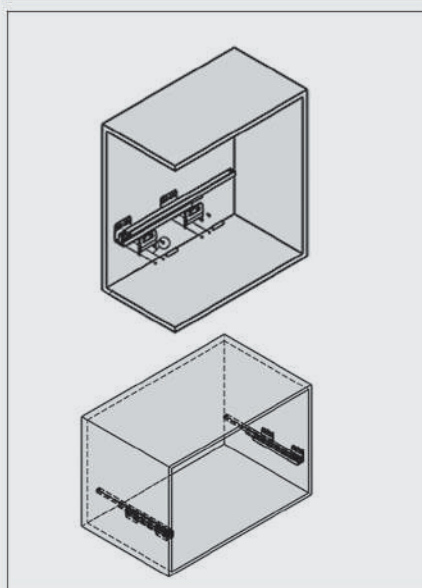

- J320 سبد حصیری ریلی داخل کمد لباس رنگ مشکی سایز ۶۰
- J321 سبد حصیری ریلی داخل کمد لباس رنگ مشکی سایز ۹۰
- J322 سبد حصیری ریلی داخل کمد لباس رنگ مشکی سایز ۱۲۰

کد	ارتفاع × عمق × عرض [CM]	عرض یونیت [CM]
J320	۵۶/۴ × ۴۸/۵ × ۱۶/۵	۶۰
J321	۸۶/۴ × ۴۸/۵ × ۱۶/۵	۹۰
J322	۱۱۶/۴ × ۴۸/۵ × ۱۶/۵	۱۲۰

۲. فریم را بر روی ریل قرار دهید و جا بزنید.

۱. مطابق با ابعاد داده شده در تصویر زیر ریل ها را به بدنه یونیت متصل نمایید.

ابعاد فنی