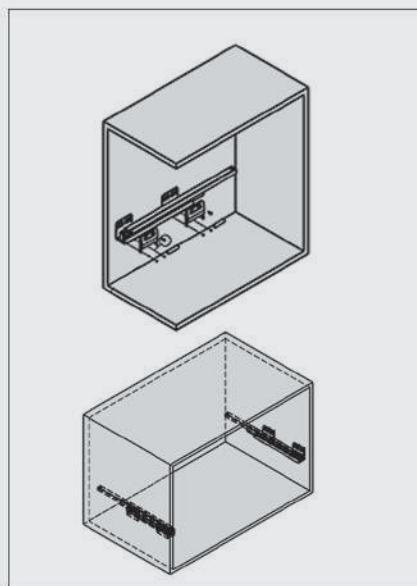

J323	جا کفشی ریلی داخل کمد لباس رنگ مشکی سایز ۶۰
J324	جا کفشی ریلی داخل کمد لباس رنگ مشکی سایز ۹۰
J325	جا کفشی ریلی داخل کمد لباس رنگ مشکی سایز ۱۲۰

کد	ارتفاع × عمق × عرض (CM)	عرض یونیت (CM)
J323	۵۶/۴ × ۴۸/۵ × ۱۶	۶۰
J324	۸۶/۴ × ۴۸/۵ × ۱۶	۹۰
J325	۱۱۶/۴ × ۴۸/۵ × ۱۶	۱۲۰

۲. فریم را بر روی ریل قرار دهید و جا بزنید.

۱. مطابق با ابعاد داده شده در تصویر زیر ریل ها را به بدنه یونیت متصل نمایید.

ابعاد فنی