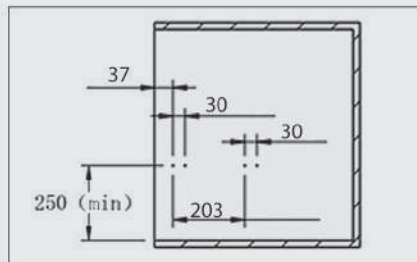

J323	جا کفشی ریلی داخل کمد لباس رنگ مشکی سایز ۶۰
J324	جا کفشی ریلی داخل کمد لباس رنگ مشکی سایز ۹۰
J325	جا کفشی ریلی داخل کمد لباس رنگ مشکی سایز ۱۲۰

کد	ارتفاع × عمق × عرض (CM)	عرض یونیت (CM)
J323	۵۶/۴ × ۴۸/۵ × ۱۶	۶۰
J324	۸۶/۴ × ۴۸/۵ × ۱۶	۹۰
J325	۱۱۶/۴ × ۴۸/۵ × ۱۶	۱۲۰

۲. فریم را بر روی ریل قرار دهید و جا بزنید.

۱. مطابق با ابعاد داده شده در تصویر زیر ریل ها را به بدنه یونیت متصل نمایید.

ابعاد فنی