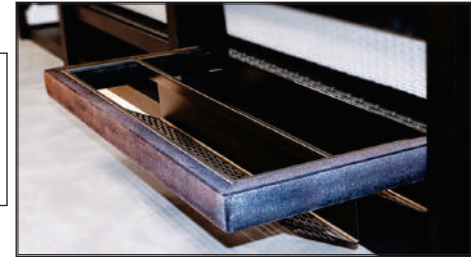

J323	جا کفشی ریلی داخل کمد لباس رنگ مشکی سایز ۶۰
J324	جا کفشی ریلی داخل کمد لباس رنگ مشکی سایز ۹۰
J325	جا کفشی ریلی داخل کمد لباس رنگ مشکی سایز ۱۲۰

کد	ارتفاع × عمق × عرض (CM)	عرض یونیت (CM)
J323	۵۶/۴ × ۴۸/۵ × ۱۶	۶۰
J324	۸۶/۴ × ۴۸/۵ × ۱۶	۹۰
J325	۱۱۶/۴ × ۴۸/۵ × ۱۶	۱۲۰

۲. فریم را بر روی ریل قرار دهید و جا بزنید.

۱. مطابق با ابعاد داده شده در تصویر زیر ریل ها را به بدنه یونیت متصل نمایید.

ابعاد فنی