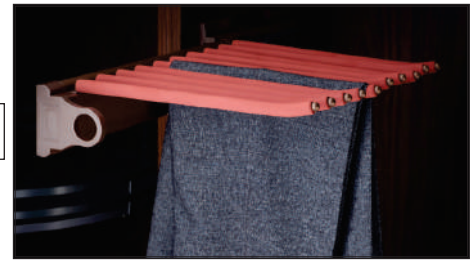

J901 رک جای شلوار دیواری فرنج استایل یک طرفه رنگ موکا قرمز

J921 رک جای شلوار دیواری فرنج استایل یک طرفه رنگ طوسی نارنجی

J941 رک جای شلوار دیواری فرنج استایل یک طرفه رنگ طوسی

ارتفاع × عمق × عرض
(CM)

۳۵ × ۴۵/۵ × ۱۱/۵