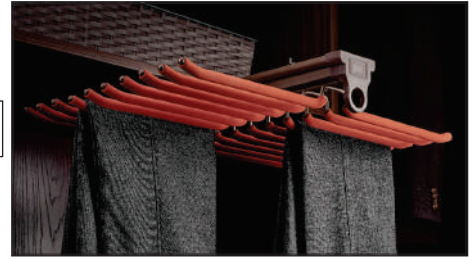

طرح فرنج استایل / داخل کمد لباس / با آرامبند

J902 رک جای شلوار سقفی فرنج استایل دو طرفه رنگه موکا قرمز

J922 رک جای شلوار سقفی فرنج استایل دو طرفه رنگه طوسی نارنجی

J942 رک جای شلوار سقفی فرنج استایل دو طرفه رنگه طوسی