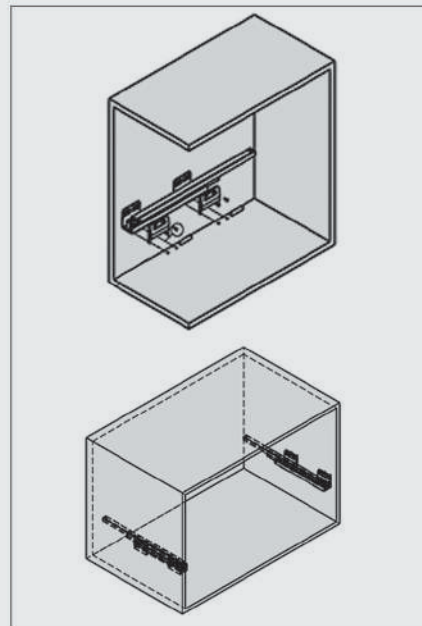

## توضیحات

۱. عرض ۶۰ و ۹۰
۲. تحمل وزن ۱۵ کیلوگرم
۳. با آرامبند

توجه داشته باشید حداقل عمق مورد نیاز ۵۰۰ میلی متر

ارتفاع × عمق × عرض [CM]	عرض یونیت [CM]
۵۶/۴ × ۴۷/۸ × ۷/۸	۶۰
۸۶/۴ × ۴۷/۸ × ۷/۸	۹۰

۲. فریم را بر روی ریل قرار دهید و جا بزنید.

۳. اکسسوری را روی فریم قرار دهید.

۱. مطابق با ابعاد داده شده در تصویر زیر ریل ها را به بدنه یونیت متصل نمایید.

ابعاد فنی