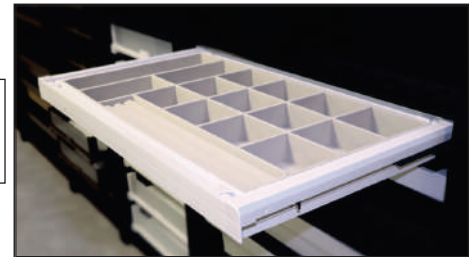

طرح ایتالین / داخل کمد لباس / با آرامبند

سینی مشبک ریلی جای زیور آلات رنگه موکا طرح ایتالین سایز ۶۰	J511
سینی مشبک ریلی جای زیور آلات رنگه موکا طرح ایتالین سایز ۹۰	J512

سینی مشبک ریلی جای زیور آلات رنگه سفید طرح ایتالین سایز ۶۰	J521
سینی مشبک ریلی جای زیور آلات رنگه سفید طرح ایتالین سایز ۹۰	J522

سینی مشبک ریلی جای زیور آلات رنگه مشکی طرح ایتالین سایز ۶۰	J531
سینی مشبک ریلی جای زیور آلات رنگه مشکی طرح ایتالین سایز ۹۰	J532