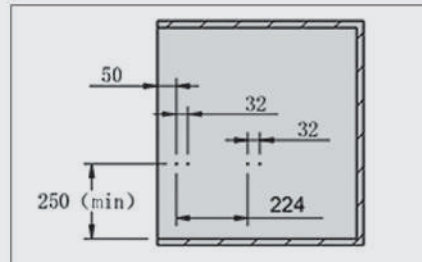

## توضیحات

۱. عرض ۶۰ و ۹۰
۲. تحمل وزن ۱۵ کیلوگرم
۳. با آرامبند

توجه داشته باشید حداقل عمق مورد نیاز ۵۰۰ میلی متر

ارتفاع × عمق × عرض [CM]	عرض یونیت [CM]
۵۶/۴ × ۴۷/۸ × ۷/۸	۶۰
۸۶/۴ × ۴۷/۸ × ۷/۸	۹۰

۲. فریم را بر روی ریل قرار دهید و جا بزنید.

۳. اکسسوری را روی فریم قرار دهید.

۱. مطابق با ابعاد داده شده در تصویر زیر ریل ها را به بدنه یونیت متصل نمایید.

ابعاد فنی