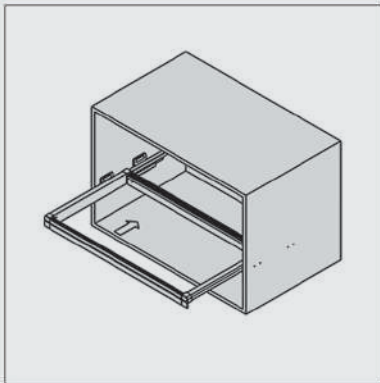

طرح ایتالین / داخل کمد لباس / با آرامبند

سینی مشبک ریلی جای زیور آلات رنگه موکا طرح ایتالین سایز ۶۰	J511
سینی مشبک ریلی جای زیور آلات رنگه موکا طرح ایتالین سایز ۹۰	J512

سینی مشبک ریلی جای زیور آلات رنگه سفید طرح ایتالین سایز ۶۰	J521
سینی مشبک ریلی جای زیور آلات رنگه سفید طرح ایتالین سایز ۹۰	J522

سینی مشبک ریلی جای زیور آلات رنگه مشکی طرح ایتالین سایز ۶۰	J531
سینی مشبک ریلی جای زیور آلات رنگه مشکی طرح ایتالین سایز ۹۰	J532

## توضیحات

۱. عرض ۶۰ و ۹۰
۲. تحمل وزن ۱۵ کیلوگرم
۳. با آرامبند

توجه داشته باشید حداقل عمق مورد نیاز ۵۰۰ میلی متر

ارتفاع × عمق × عرض [CM]	عرض یونیت [CM]
۵۶/۴ × ۴۷/۸ × ۷/۸	۶۰
۸۶/۴ × ۴۷/۸ × ۷/۸	۹۰

۲. فریم را بر روی ریل قرار دهید و جا بزنید.