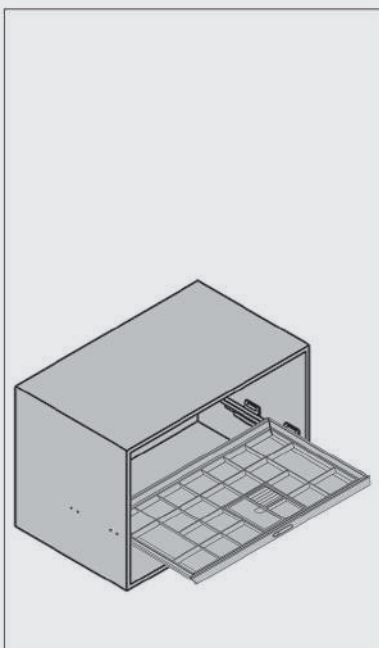

J951	سینی مشبک ریلی فرنج استایل رنگ طوسی سایز ۶۰
J952	سینی مشبک ریلی فرنج استایل رنگ طوسی سایز ۹۰

ارتفاع × عمق × عرض
(CM)

۵۶/۴ × ۴۶/۵ × ۷/۶

۸۶/۴ × ۴۶/۵ × ۷/۶

۲. فریم را بر روی ریل قرار دهید و جا بزنید.

۱. مطابق با ابعاد داده شده در تصویر زیر ریل ها را به بدنه یونیت متصل نمایید.

ابعاد فنی