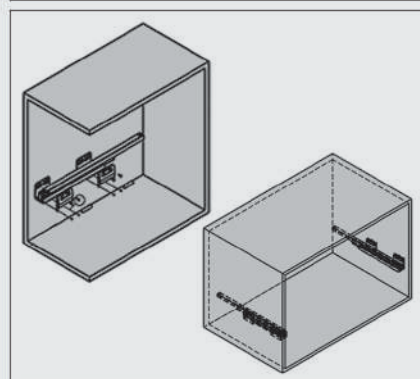

J951	سینی مشبک ریلی فرنج استایل رنگ طوسی سایز ۶۰
J952	سینی مشبک ریلی فرنج استایل رنگ طوسی سایز ۹۰

ارتفاع × عمق × عرض
(CM)

۵۶/۴ × ۴۶/۵ × ۷/۶

۸۶/۴ × ۴۶/۵ × ۷/۶

۲. فریم را بر روی ریل قرار دهید و جا بزنید.

۱. مطابق با ابعاد داده شده در تصویر زیر ریل ها را به بدنه یونیت متصل نمایید.

ابعاد فنی