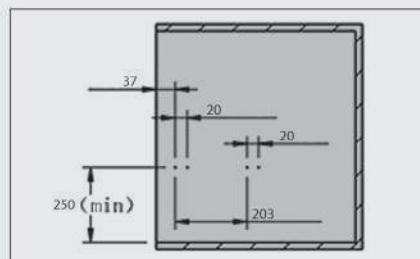

J951	سینی مشبک ریلی فرنج استایل رنگ طوسی سایز ۶۰
J952	سینی مشبک ریلی فرنج استایل رنگ طوسی سایز ۹۰

ارتفاع × عمق × عرض
(CM)

۵۶/۴ × ۴۶/۵ × ۷/۶

۸۶/۴ × ۴۶/۵ × ۷/۶

۲. فریم را بر روی ریل قرار دهید و جا بزنید.

۱. مطابق با ابعاد داده شده در تصویر زیر ریل ها را به بدنه یونیت متصل نمایید.

ابعاد فنی