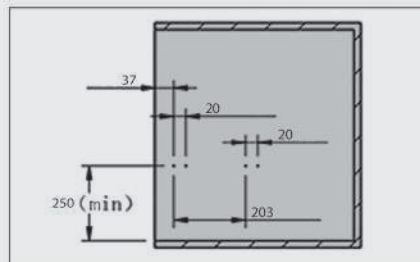

رک ریلی جای شلوار داخل کمد لباس رنگه طوسی سایز ۶۰	J953
رک ریلی جای شلوار داخل کمد لباس رنگه طوسی سایز ۹۰	J954

ارتفاع × عمق × عرض
(CM)

۵۶/۴ × ۴۶/۵ × ۷/۶

۸۶/۴ × ۴۶/۵ × ۷/۶

۲. فریم را بر روی ریل قرار دهید و جا بزنید.

۱. مطابق با ابعاد داده شده در تصویر زیر ریل ها را به بدنه یونیت متصل نمایید.

ابعاد فنی