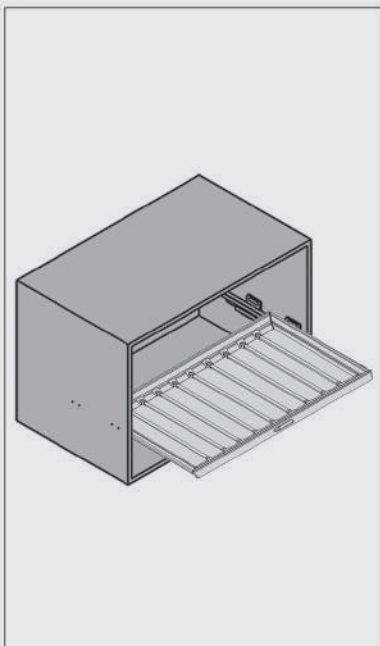

طرح فریج استایل / داخل کمد لباس / با آرامبند

رک ریلی جای شلوار داخل کمد لباس رنگه موکا قرمز سایز ۶۰	J913
رک ریلی جای شلوار داخل کمد لباس رنگه موکا قرمز سایز ۹۰	J914

رک ریلی جای شلوار داخل کمد لباس رنگه طوسی نارنجی سایز ۶۰	J933
رک ریلی جای شلوار داخل کمد لباس رنگه طوسی نارنجی سایز ۹۰	J934

رک ریلی جای شلوار داخل کمد لباس رنگه طوسی سایز ۶۰	J953
رک ریلی جای شلوار داخل کمد لباس رنگه طوسی سایز ۹۰	J954

ارتفاع × عمق × عرض
(CM)

۵۶/۴ × ۴۶/۵ × ۷/۶

۸۶/۴ × ۴۶/۵ × ۷/۶

۲. فریم را بر روی ریل قرار دهید و جا بزنید.

۱. مطابق با ابعاد داده شده در تصویر زیر ریل ها را به بدنه یونیت متصل نمایید.

ابعاد فنی