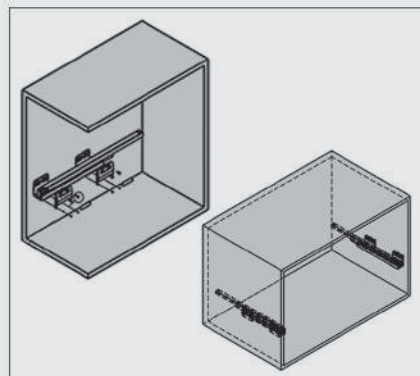

طرح فریج استایل / داخل کمد لباس / با آرامبند

رک ریلی جای شلوار داخل کمد لباس رنگه موکا قرمز سایز ۶۰	J913
رک ریلی جای شلوار داخل کمد لباس رنگه موکا قرمز سایز ۹۰	J914

رک ریلی جای شلوار داخل کمد لباس رنگه طوسی نارنجی سایز ۶۰	J933
رک ریلی جای شلوار داخل کمد لباس رنگه طوسی نارنجی سایز ۹۰	J934

رک ریلی جای شلوار داخل کمد لباس رنگه طوسی سایز ۶۰	J953
رک ریلی جای شلوار داخل کمد لباس رنگه طوسی سایز ۹۰	J954

ارتفاع × عمق × عرض
(CM)

۵۶/۴ × ۴۶/۵ × ۷/۶

۸۶/۴ × ۴۶/۵ × ۷/۶

۲. فریم را بر روی ریل قرار دهید و جا بزنید.

۱. مطابق با ابعاد داده شده در تصویر زیر ریل ها را به بدنه یونیت متصل نمایید.

ابعاد فنی