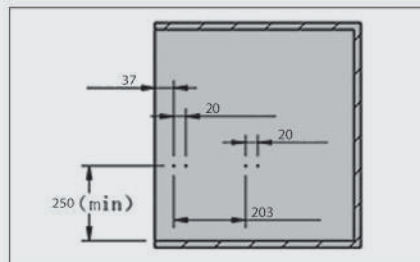

رک ریلی جای شلوار داخل کمد لباس رنگه طوسی سایز ۶۰	J953
رک ریلی جای شلوار داخل کمد لباس رنگه طوسی سایز ۹۰	J954

ارتفاع × عمق × عرض  
(CM)

۵۶/۴ × ۴۶/۵ × ۷/۶

۸۶/۴ × ۴۶/۵ × ۷/۶

۲. فریم را بر روی ریل قرار دهید و جا بزنید.

۱. مطابق با ابعاد داده شده در تصویر زیر ریل ها را به بدنه یونیت متصل نمایید.

ابعاد فنی