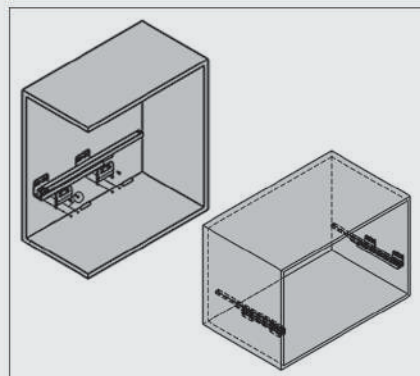

طرح فرنج استایل / داخل کمد لباس / با آرامبند

رک ریلی جای شلوار داخل کمد لباس رنگه موکا قرمز سایز ۶۰	J913
رک ریلی جای شلوار داخل کمد لباس رنگه موکا قرمز سایز ۹۰	J914

رک ریلی جای شلوار داخل کمد لباس رنگه طوسی نارنجی سایز ۶۰	J933
رک ریلی جای شلوار داخل کمد لباس رنگه طوسی نارنجی سایز ۹۰	J934

رک ریلی جای شلوار داخل کمد لباس رنگه طوسی سایز ۶۰	J953
رک ریلی جای شلوار داخل کمد لباس رنگه طوسی سایز ۹۰	J954

ارتفاع × عمق × عرض  
(CM)

۵۶/۴ × ۴۶/۵ × ۷/۶

۸۶/۴ × ۴۶/۵ × ۷/۶

۲. فریم را بر روی ریل قرار دهید و جا بزنید.

۱. مطابق با ابعاد داده شده در تصویر زیر ریل ها را به بدنه یونیت متصل نمایید.

ابعاد فنی