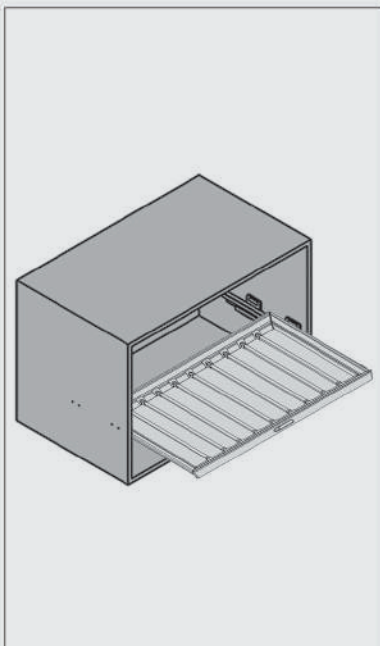

طرح فرنج استایل / داخل کمد لباس / با آرامبند

رک ریلی جای شلوار داخل کمد لباس رنگه موکا قرمز سایز ۶۰	J913
رک ریلی جای شلوار داخل کمد لباس رنگه موکا قرمز سایز ۹۰	J914

رک ریلی جای شلوار داخل کمد لباس رنگه طوسی نارنجی سایز ۶۰	J933
رک ریلی جای شلوار داخل کمد لباس رنگه طوسی نارنجی سایز ۹۰	J934

رک ریلی جای شلوار داخل کمد لباس رنگه طوسی سایز ۶۰	J953
رک ریلی جای شلوار داخل کمد لباس رنگه طوسی سایز ۹۰	J954

ارتفاع × عمق × عرض  
(CM)

۵۶/۴ × ۴۶/۵ × ۷/۶

۸۶/۴ × ۴۶/۵ × ۷/۶

۲. فریم را بر روی ریل قرار دهید و جا بزنید.

۱. مطابق با ابعاد داده شده در تصویر زیر ریل ها را به بدنه یونیت متصل نمایید.

ابعاد فنی