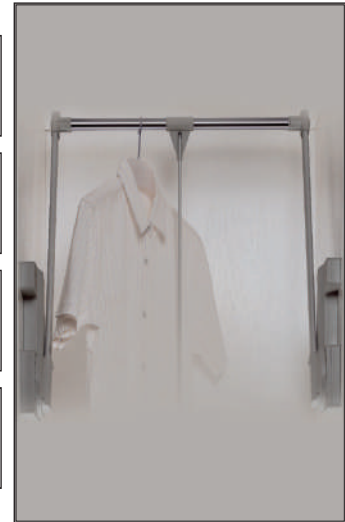

رگال / آسانسوری / داخل کمد لباس / با آرامبند

J801	رگال با جک آسانسوری سری ۲ رنگ سیلور سایز ۶۰-۸۰
J802	رگال با جک آسانسوری سری ۲ رنگ سیلور سایز ۸۰-۱۱۰
J803	رگال با جک آسانسوری سری ۲ رنگ موکا سایز ۶۰-۸۰
J804	رگال با جک آسانسوری سری ۲ رنگ موکا سایز ۸۰-۱۱۰
J805	رگال با جک آسانسوری سری ۲ رنگ سفید سایز ۶۰-۸۰
J806	رگال با جک آسانسوری سری ۲ رنگ سفید سایز ۸۰-۱۱۰
J807	رگال با جک آسانسوری سری ۲ رنگ مشکی سایز ۶۰-۸۰
J808	رگال با جک آسانسوری سری ۲ رنگ مشکی سایز ۸۰-۱۱۰