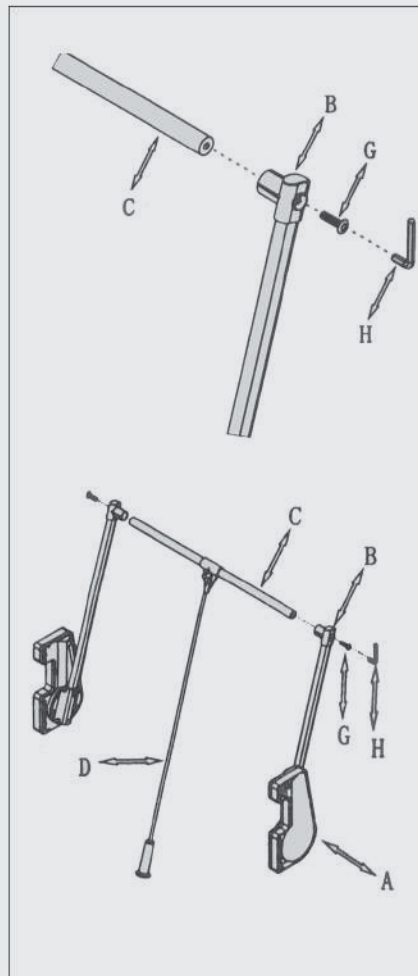

رگال / آسانسوری / داخل کمد لباس / با آرامبند

J801	رگال با جک آسانسوری سری ۲ رنگ سیلور سایز ۶۰-۸۰
J802	رگال با جک آسانسوری سری ۲ رنگ سیلور سایز ۸۰-۱۱۰
J803	رگال با جک آسانسوری سری ۲ رنگ موکا سایز ۶۰-۸۰
J804	رگال با جک آسانسوری سری ۲ رنگ موکا سایز ۸۰-۱۱۰
J805	رگال با جک آسانسوری سری ۲ رنگ سفید سایز ۶۰-۸۰
J806	رگال با جک آسانسوری سری ۲ رنگ سفید سایز ۸۰-۱۱۰
J807	رگال با جک آسانسوری سری ۲ رنگ مشکی سایز ۶۰-۸۰
J808	رگال با جک آسانسوری سری ۲ رنگ مشکی سایز ۸۰-۱۱۰

۴. فریم را در محل خود قرار داده و نصب نمایید.

۱. فریم ها را مطابق تصویر زیر به هم متصل نمایید.

ابعاد فنی: