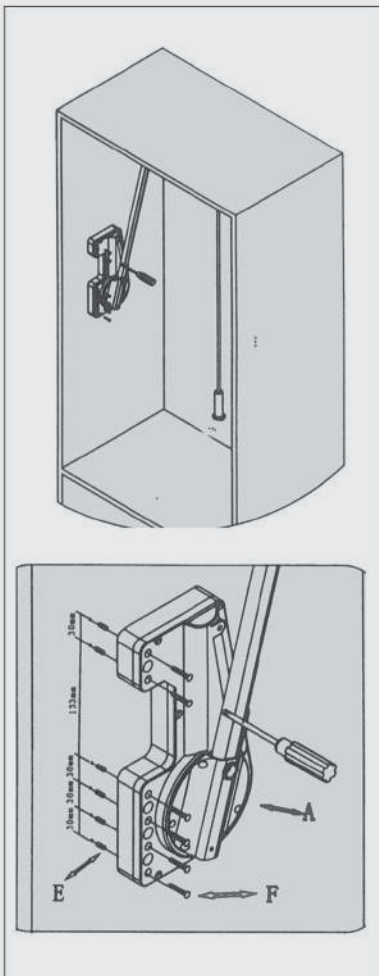

رگال / آسانسوری / داخل کمد لباس / با آرامبند

J801	رگال با جک آسانسوری سری ۲ رنگ سیلور سایز ۶۰-۸۰
J802	رگال با جک آسانسوری سری ۲ رنگ سیلور سایز ۸۰-۱۱۰
J803	رگال با جک آسانسوری سری ۲ رنگ موکا سایز ۶۰-۸۰
J804	رگال با جک آسانسوری سری ۲ رنگ موکا سایز ۸۰-۱۱۰
J805	رگال با جک آسانسوری سری ۲ رنگ سفید سایز ۶۰-۸۰
J806	رگال با جک آسانسوری سری ۲ رنگ سفید سایز ۸۰-۱۱۰
J807	رگال با جک آسانسوری سری ۲ رنگ مشکی سایز ۶۰-۸۰
J808	رگال با جک آسانسوری سری ۲ رنگ مشکی سایز ۸۰-۱۱۰

۴. فریم را در محل خود قرار داده و نصب نمایید.

۱. فریم ها را مطابق تصویر زیر به هم متصل نمایید.

ابعاد فنی: