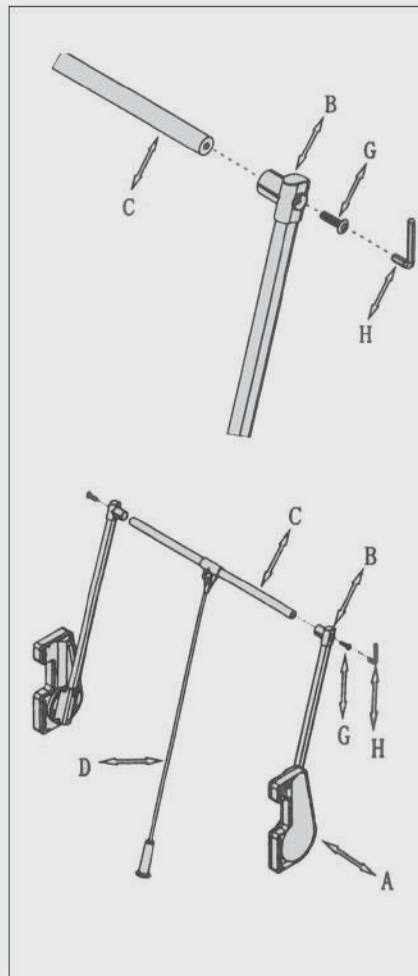

رگال / آسانسوری / داخل کمد لباس / با آزامبند

J801	رگال با جک آسانسوری سری ۲ رنگ سیلور سایز ۶۰-۸۰
J802	رگال با جک آسانسوری سری ۲ رنگ سیلور سایز ۸۰-۱۱۰
J803	رگال با جک آسانسوری سری ۲ رنگ موکا سایز ۶۰-۸۰
J804	رگال با جک آسانسوری سری ۲ رنگ موکا سایز ۸۰-۱۱۰
J805	رگال با جک آسانسوری سری ۲ رنگ سفید سایز ۶۰-۸۰
J806	رگال با جک آسانسوری سری ۲ رنگ سفید سایز ۸۰-۱۱۰
J807	رگال با جک آسانسوری سری ۲ رنگ مشکی سایز ۶۰-۸۰
J808	رگال با جک آسانسوری سری ۲ رنگ مشکی سایز ۸۰-۱۱۰

۴. فریم را در محل خود قرار داده و نصب نمایید.

۱. فریم ها را مطابق تصویر زیر به هم متصل نمایید.

ابعاد فنی: