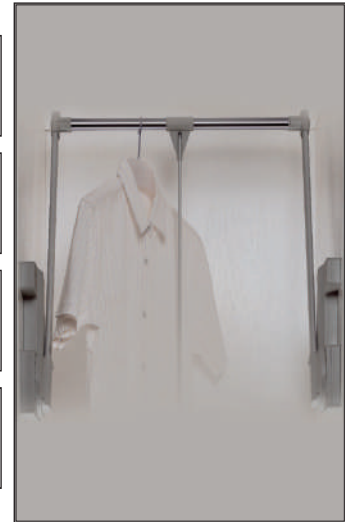

رگال / آسانسوری / داخل کمد لباس / با آزامبند

J801	رگال با جک آسانسوری سری ۲ رنگ سیلور سایز ۶۰-۸۰
J802	رگال با جک آسانسوری سری ۲ رنگ سیلور سایز ۸۰-۱۱۰
J803	رگال با جک آسانسوری سری ۲ رنگ موکا سایز ۶۰-۸۰
J804	رگال با جک آسانسوری سری ۲ رنگ موکا سایز ۸۰-۱۱۰
J805	رگال با جک آسانسوری سری ۲ رنگ سفید سایز ۶۰-۸۰
J806	رگال با جک آسانسوری سری ۲ رنگ سفید سایز ۸۰-۱۱۰
J807	رگال با جک آسانسوری سری ۲ رنگ مشکی سایز ۶۰-۸۰
J808	رگال با جک آسانسوری سری ۲ رنگ مشکی سایز ۸۰-۱۱۰