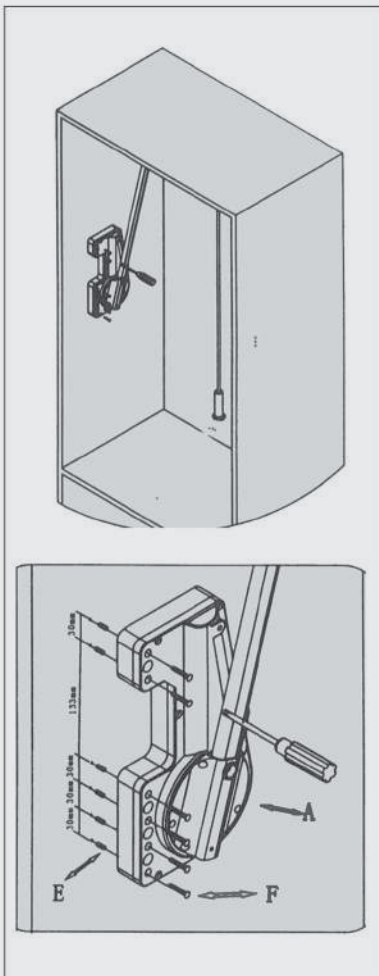

رگال / آسانسوری / داخل کمد لباس / با آزامبند

J801	رگال با جک آسانسوری سری ۲ رنگ سیلور سایز ۶۰-۸۰
J802	رگال با جک آسانسوری سری ۲ رنگ سیلور سایز ۸۰-۱۱۰
J803	رگال با جک آسانسوری سری ۲ رنگ موکا سایز ۶۰-۸۰
J804	رگال با جک آسانسوری سری ۲ رنگ موکا سایز ۸۰-۱۱۰
J805	رگال با جک آسانسوری سری ۲ رنگ سفید سایز ۶۰-۸۰
J806	رگال با جک آسانسوری سری ۲ رنگ سفید سایز ۸۰-۱۱۰
J807	رگال با جک آسانسوری سری ۲ رنگ مشکی سایز ۶۰-۸۰
J808	رگال با جک آسانسوری سری ۲ رنگ مشکی سایز ۸۰-۱۱۰

۴. فریم را در محل خود قرار داده و نصب نمایید.

۱. فریم ها را مطابق تصویر زیر به هم متصل نمایید.

ابعاد فنی: