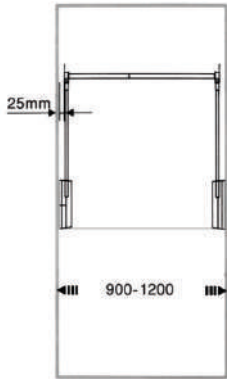

رگال / آسانسوری / داخل کمد لباس / با آرامبند

رگال با جک آسانسوری طرح قدیم سایز ۹۰-۱۲۰	J127
--	------

رگال با جک آسانسوری سری ۳ رنگ سیلور سایز ۶۴-۱۰۵	J821
رگال با جک آسانسوری سری ۳ رنگ سیلور سایز ۸۴-۱۳۵	J822