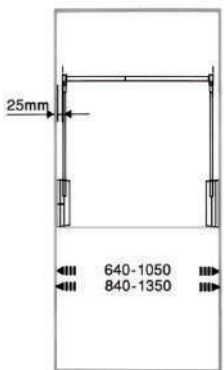

رگال / آسانسوری / داخل کمد لباس / با آرامبند

رگال با جک آسانسوری طرح قدیم سایز ۹۰-۱۲۰	J127
--	------

رگال با جک آسانسوری سری ۳ رنگ سیلور سایز ۶۴-۱۰۵	J821
رگال با جک آسانسوری سری ۳ رنگ سیلور سایز ۸۴-۱۳۵	J822