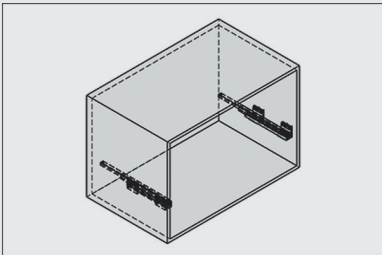

J510 کشوریلی شیشه ای داخل کمد رنگه مشکی طرح ایتالین سایز ۹۰

توضیحات

۱. عرض ۴۵ و ۶۰ و ۹۰
۲. تحمل وزن ۱۵ کیلوگرم
۳. با آرامبند

توجه داشته باشید حداقل عمق مورد نیاز ۵۰۰ میلی متر

ارتفاع × عمق × عرض (CM)	عرض یونیت (CM)
۴۱/۴ × ۴۷/۸ × ۱۳/۷	۴۵
۵۶/۴ × ۴۷/۸ × ۱۳/۷	۶۰
۸۶/۴ × ۴۷/۸ × ۱۳/۷	۹۰

۱. مطابق با ابعاد داده شده در تصویر زیر ریل ها را به بدنه یونیت متصل نمایید. سپس کشور را در مسیر ریل قرار دهید

۱. شیشه های فریم اکسسوری کشور را مطابق تصویر زیر نصب نمایید.

ابعاد فنی