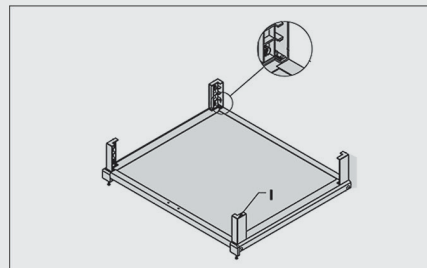

J510 کشوریلی شیشه ای داخل کمد رنگه مشکی طرح ایتالین سایز ۹۰

توضیحات

۱. عرض ۴۵ و ۶۰ و ۹۰
۲. تحمل وزن ۱۵ کیلوگرم
۳. با آرامبند

توجه داشته باشید حداقل عمق مورد نیاز ۵۰۰ میلی متر

ارتفاع × عمق × عرض (CM)	عرض یونیت (CM)
۴۱/۴ × ۴۷/۸ × ۱۳/۷	۴۵
۵۶/۴ × ۴۷/۸ × ۱۳/۷	۶۰
۸۶/۴ × ۴۷/۸ × ۱۳/۷	۹۰

۱. مطابق با ابعاد داده شده در تصویر زیر ریل ها را به بدنه یونیت متصل نمایید. سپس کشور را در مسیر ریل قرار دهید

۱. شیشه های فریم اکسسوری کشور را مطابق تصویر زیر نصب نمایید.

ابعاد فنی