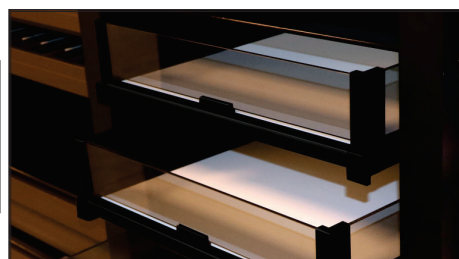

J508 کشوریلی شیشه ای داخل کمد رنگه مشکی طرح ایتالین سایز ۴۵

J509 کشوریلی شیشه ای داخل کمد رنگه مشکی طرح ایتالین سایز ۶۰

J510 کشوریلی شیشه ای داخل کمد رنگه مشکی طرح ایتالین سایز ۹۰