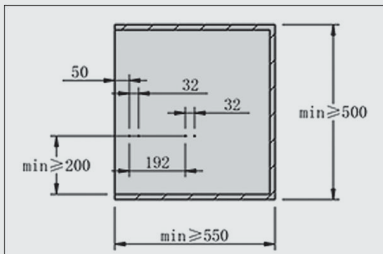

J510 کشوریلی شیشه ای داخل کمد رنگه مشکی طرح ایتالین سایز ۹۰

توضیحات

۱. عرض ۴۵ و ۶۰ و ۹۰
۲. تحمل وزن ۱۵ کیلوگرم
۳. با آرامبند

توجه داشته باشید حداقل عمق مورد نیاز ۵۰۰ میلی متر

ارتفاع × عمق × عرض (CM)	عرض یونیت (CM)
۴۱/۴ × ۴۷/۸ × ۱۳/۷	۴۵
۵۶/۴ × ۴۷/۸ × ۱۳/۷	۶۰
۸۶/۴ × ۴۷/۸ × ۱۳/۷	۹۰

۱. مطابق با ابعاد داده شده در تصویر زیر ریل ها را به بدنه یونیت متصل نمایید. سپس کشور را در مسیر ریل قرار دهید

۱. شیشه های فریم اکسسوری کشور را مطابق تصویر زیر نصب نمایید.

ابعاد فنی