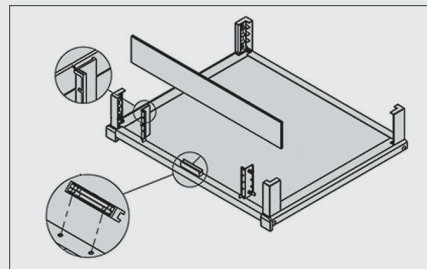

J510 کشوریلی شیشه ای داخل کمد رنگه مشکی طرح ایتالین سایز ۹۰

توضیحات

۱. عرض ۴۵ و ۶۰ و ۹۰
۲. تحمل وزن ۱۵ کیلوگرم
۳. با آرامبند

توجه داشته باشید حداقل عمق مورد نیاز ۵۰۰ میلی متر

ارتفاع × عمق × عرض (CM)	عرض یونیت (CM)
۴۱/۴ × ۴۷/۸ × ۱۳/۷	۴۵
۵۶/۴ × ۴۷/۸ × ۱۳/۷	۶۰
۸۶/۴ × ۴۷/۸ × ۱۳/۷	۹۰

۱. مطابق با ابعاد داده شده در تصویر زیر ریل ها را به بدنه یونیت متصل نمایید. سپس کشور را در مسیر ریل قرار دهید

۱. شیشه های فریم اکسسوری کشور را مطابق تصویر زیر نصب نمایید.

ابعاد فنی