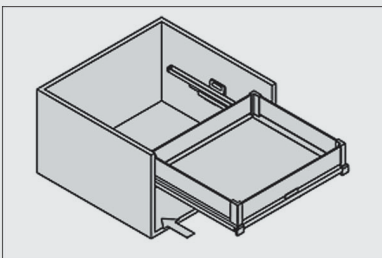

J510 کشوریلی شیشه ای داخل کمد رنگه مشکی طرح ایتالین سایز ۹۰

توضیحات

۱. عرض ۴۵ و ۶۰ و ۹۰
۲. تحمل وزن ۱۵ کیلوگرم
۳. با آرامبند

توجه داشته باشید حداقل عمق مورد نیاز ۵۰۰ میلی متر

ارتفاع × عمق × عرض (CM)	عرض یونیت (CM)
۴۱/۴ × ۴۷/۸ × ۱۳/۷	۴۵
۵۶/۴ × ۴۷/۸ × ۱۳/۷	۶۰
۸۶/۴ × ۴۷/۸ × ۱۳/۷	۹۰

۱. مطابق با ابعاد داده شده در تصویر زیر ریل ها را به بدنه یونیت متصل نمایید. سپس کشور را در مسیر ریل قرار دهید

۱. شیشه های فریم اکسسوری کشور را مطابق تصویر زیر نصب نمایید.

ابعاد فنی