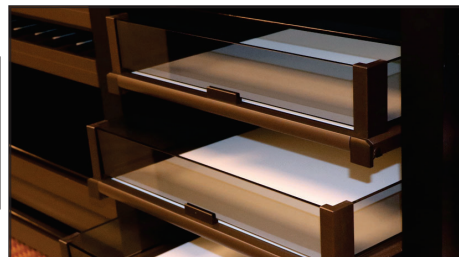

J501 کشوریلی شیشه ای داخل کمد رنگه موکا طرح ایتالین سایز ۴۵

J502 کشوریلی شیشه ای داخل کمد رنگه موکا طرح ایتالین سایز ۶۰

J503 کشوریلی شیشه ای داخل کمد رنگه موکا طرح ایتالین سایز ۹۰

J505 کشوریلی شیشه ای داخل کمد رنگه سفید طرح ایتالین سایز ۴۵

J506 کشوریلی شیشه ای داخل کمد رنگه سفید طرح ایتالین سایز ۶۰

J507 کشوریلی شیشه ای داخل کمد رنگه سفید طرح ایتالین سایز ۹۰

J508 کشوریلی شیشه ای داخل کمد رنگه مشکی طرح ایتالین سایز ۴۵

J509 کشوریلی شیشه ای داخل کمد رنگه مشکی طرح ایتالین سایز ۶۰

J510 کشوریلی شیشه ای داخل کمد رنگه مشکی طرح ایتالین سایز ۹۰

توضیحات

۱. عرض ۴۵ و ۶۰ و ۹۰
۲. تحمل وزن ۱۵ کیلوگرم
۳. با آرامبند

توجه داشته باشید حداقل عمق مورد نیاز ۵۰۰ میلی متر

ارتفاع × عمق × عرض (CM)	عرض یونیت (CM)
۴۱/۴ × ۴۷/۸ × ۱۳/۷	۴۵
۵۶/۴ × ۴۷/۸ × ۱۳/۷	۶۰
۸۶/۴ × ۴۷/۸ × ۱۳/۷	۹۰