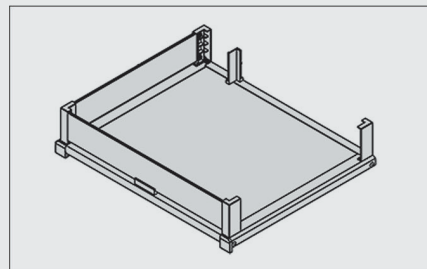

J510 کشوریلی شیشه ای داخل کمد رنگه مشکی طرح ایتالین سایز ۹۰

توضیحات

۱. عرض ۴۵ و ۶۰ و ۹۰
۲. تحمل وزن ۱۵ کیلوگرم
۳. با آرامبند

توجه داشته باشید حداقل عمق مورد نیاز ۵۰۰ میلی متر

ارتفاع × عمق × عرض (CM)	عرض یونیت (CM)
۴۱/۴ × ۴۷/۸ × ۱۳/۷	۴۵
۵۶/۴ × ۴۷/۸ × ۱۳/۷	۶۰
۸۶/۴ × ۴۷/۸ × ۱۳/۷	۹۰

۱. مطابق با ابعاد داده شده در تصویر زیر ریل ها را به بدنه یونیت متصل نمایید. سپس کشور را در مسیر ریل قرار دهید

۱. شیشه های فریم اکسسوری کشور را مطابق تصویر زیر نصب نمایید.

ابعاد فنی